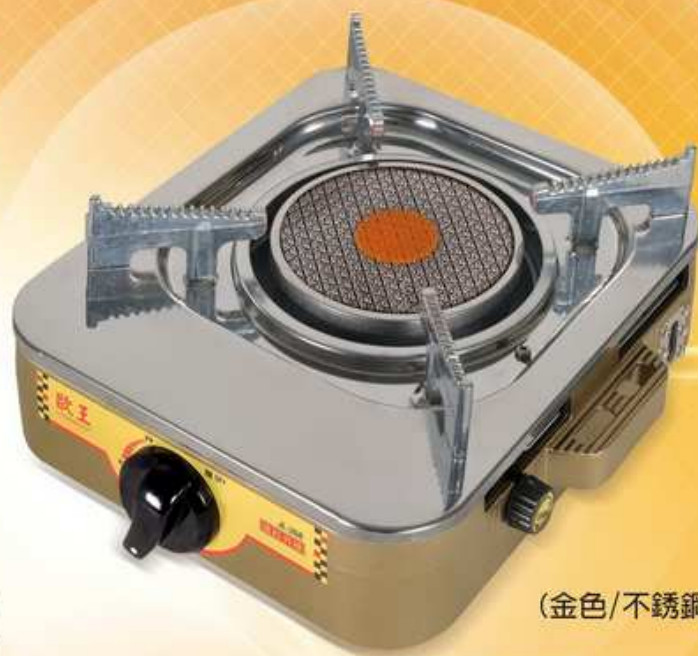

歐王

OUWANG®

JL-268

(銀色/不銹鋼面)

充實之謂美

- ◆ 採用最先進的燃燒技術徹底消除傳統瓦斯爐的缺點，將燃料的熱量轉化成高能遠紅外線，達到高效率的加熱效果，提昇烹飪爐具至嶄新的境界！
- ◆ 使用罐裝瓦斯灌注充填，透明視窗能檢視瓦斯目前存量，方便前置準備，操作更得心應手。
- ◆ 使用穩壓調整器，能有效控制瓦斯流量防止氣爆和爐火驟然爆大之危險。
- ◆ 獨創母火式點火系統，點火率高。

遠紅外線

填充式 休閒爐

OUWANG
GAS COOKER

遠紅外線

填充式 休閒爐

休閒 居家 營業

- ◆本爐頭同時具備有外環與內環紅外線兩種燃燒型態，可供使用者進行快速加熱與小火保溫間方便切換。
- ◆家用火鍋、泡茶、野炊兩相宜：消耗能源低，更能防止電磁波污染的傷害，使用不受時空及插頭位置限制。

使用「卡式瓦斯罐」或「噴燈瓦斯罐」對準爐體背面「瓦斯注入口」，雙手握緊，用力垂直下壓至「瓦斯罐卡座」結合。

型 式	JL-268
規 格	L258.6×W279×H112×Ø130mm
淨 重	2.963kg
毛 重	3.288kg(含紙盒)
使用氣體	罐裝丁烷瓦斯 Butane
耗氣量	最大火力時142g/hr，內圈最小火力時14g/hr
安全裝置名稱	針閥式，瓦斯源止閥
器具開關	壓電式引火管裝置，三段式拷克節流閥
燃 燒 器	陶瓷燃燒器，Ø107.5mm
爐 架 規 格	左右間距12cm，上下高3cm
材 料	鋁合金/鋼板塗裝/不銹鋼/陶瓷板/橡膠
產 地	台灣製造